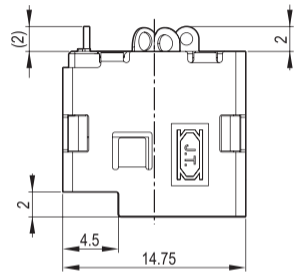

DJ-0772

MATING PLUG