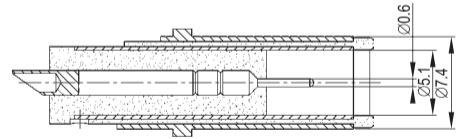

DJ-0772

MATING PLUG