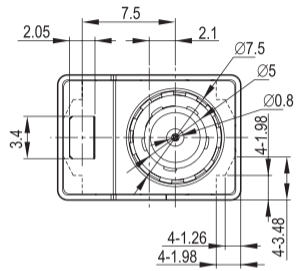

DJ-0772

MATING PLUG