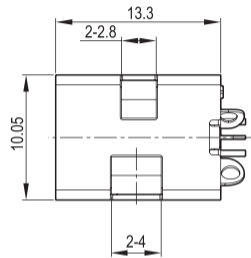

DJ-0772

MATING PLUG