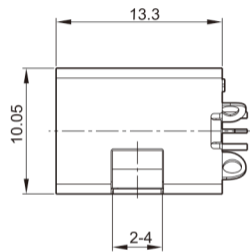

DJ-0772A

MATING PLUG