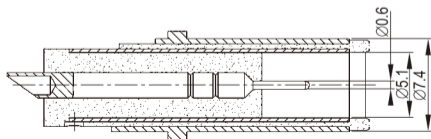

DJ-0772A

MATING PLUG