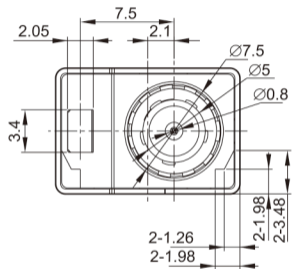

DJ-0772A

MATING PLUG