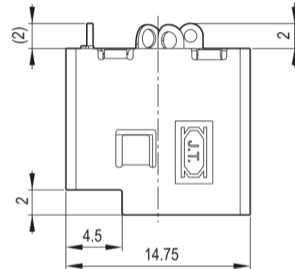

DJ-0772A

MATING PLUG