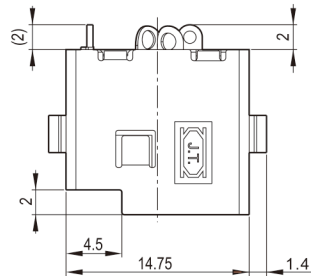

DJ-0772B

MATING PLUG