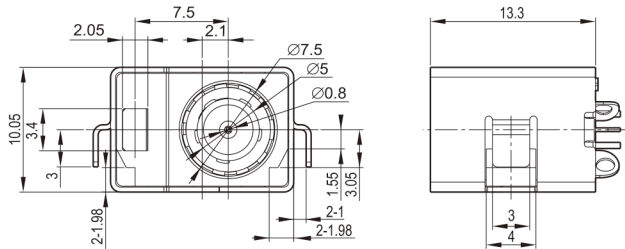

DJ-0772B

MATING PLUG