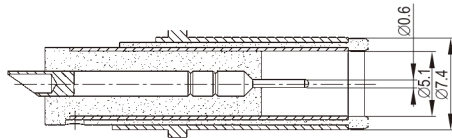

DJ-0772B

MATING PLUG