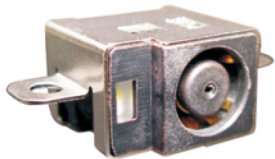

**DJ-0772C**

MATING PLUG