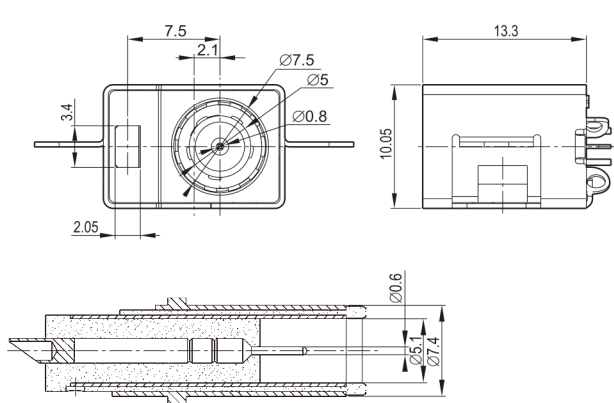

**DJ-0772C**

MATING PLUG