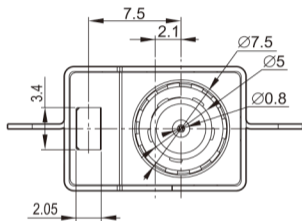

DJ-0772D

MATING PLUG