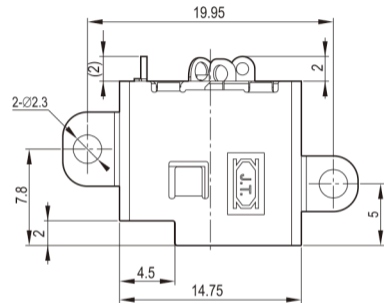

DJ-0772D

MATING PLUG