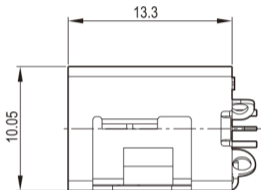

DJ-0772D

MATING PLUG