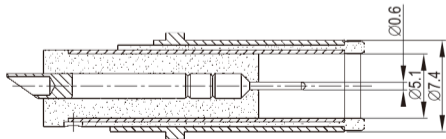

DJ-0772D

MATING PLUG